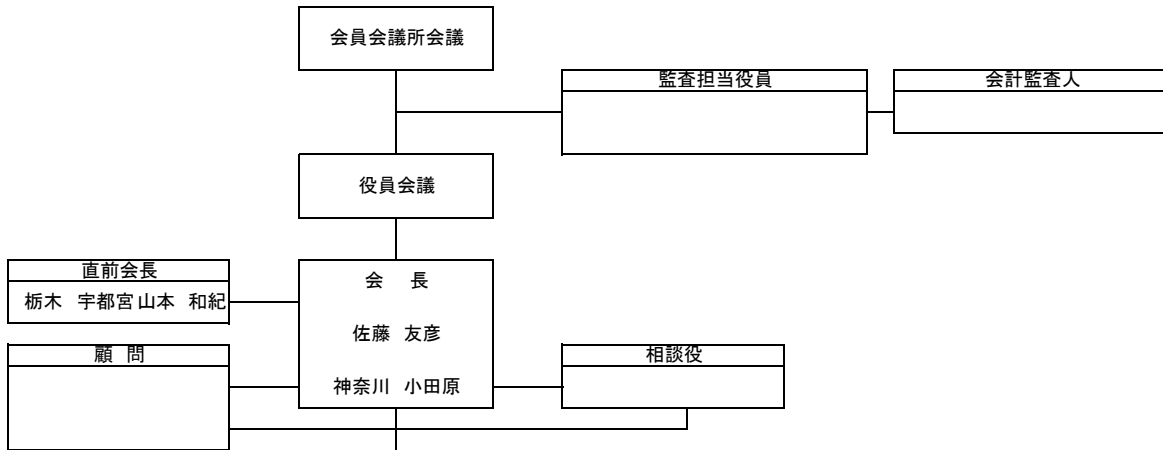

ブロック協議会 会長							
茨城ブロック協議会 会長 大高 勝利 水戸 J C	神奈川ブロック協議会 会長 石井 紀彦 鎌倉 J C	群馬ブロック協議会 会長 倉嶋 慶秀 太田 J C	埼玉ブロック協議会 会長 松崎 宏美 久喜 J C	千葉ブロック協議会 会長 岩瀬 朋彦 松戸 J C	東京ブロック協議会 会長 有賀 靖典 東京 J C	栃木ブロック協議会 会長 納富 慎太郎 佐野 J C	山梨ブロック協議会 会長 小林 大希 都留 J C
24LOM	21LOM	12LOM	30LOM	25LOM	24LOM	11LOM	11LOM